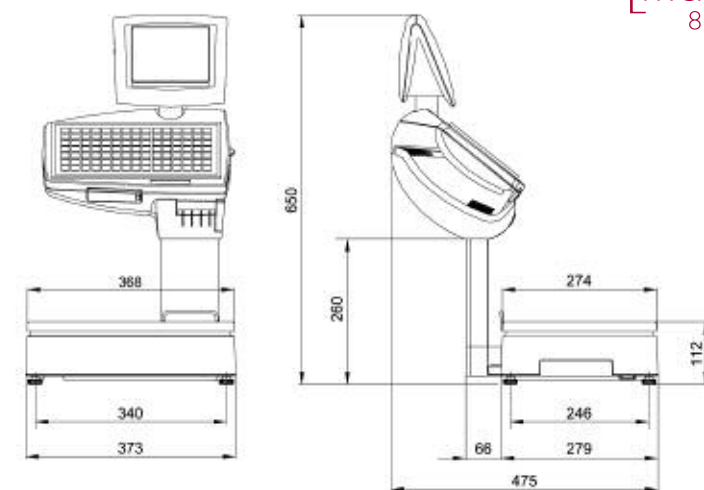

[mach] 8700

Bilancia Self Service contraddistinta da 117 tasti di grandi dimensioni e tasca porta layout, per visualizzare contemporaneamente tutti i prodotti del reparto ortofrutta.

La bilancia può essere configurata anche per le operazioni di prezzatura (mod. MACH 8700 servizio rapido).

[mach] 8900

Bilancia sospesa con struttura interamente in inox, ideale per il reparto pescheria e in tutte quelle occasioni in cui il banco deve restare libero. Layout tastiera: 84 tasti di cui 48 PLU diretti.

Scheda tecnica

[mach]
8700

[mach]
8000

[mach]
8900

[mach]
8100

DATI TECNICI

Reparti	16
PLU	3000
PLU diretti	70 x 2 (MACH 8000) 40 x 2 (MACH 8100) 117 (MACH 8700) 48 x 2 (MACH 8900)
Merceologici	50 + 10
Operatori	30
Intestazioni e messaggi di cortesia	16 (6 righe di 27 caratteri ciascuna)
Logotipi	5
Testi ingredienti	1000
Scontrini riapribili	50 scontrini per 50 transazioni l'uno
Formato etichetta	Personalizzabile
7 Valori % IVA programmabili fino a 2 decimali	
Ampia disponibilità di programmazione barcode	
Tracciabilità carne	50 lotti per 12 righe programmabili
Sistema di pagamenti e promozioni	
Porte seriali	2 x RS232 - 2 x RS485
Fino a 16 bilance collegate in rete RS485 o rete WIRELESS	
Comunicazione dati via RS232, via Modem o Ethernet (opzionale)	