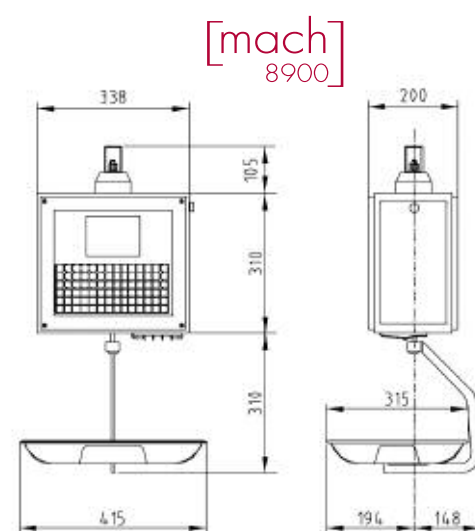

[mach] 8700

Bilancia Self Service contraddistinta da 117 tasti di grandi dimensioni e tasca porta layout, per visualizzare contemporaneamente tutti i prodotti del reparto ortofrutta.

La bilancia può essere configurata anche per le operazioni di prezzatura (mod. MACH 8700 servizio rapido).

[mach] 8900

Bilancia sospesa con struttura interamente in inox, ideale per il reparto pescheria e in tutte quelle occasioni in cui il banco deve restare libero. Layout tastiera: 84 tasti di cui 48 PLU diretti.

Scheda tecnica

[mach]
8700

[mach]
8000

[mach]
8900

[mach]
8100

DATI TECNICI

Reparti	16
PLU	3000
PLU diretti	70 x 2 (MACH 8000) 40 x 2 (MACH 8100) 117 (MACH 8700) 48 x 2 (MACH 8900)
Merceologici	50 + 10
Operatori	30
Intestazioni e messaggi di cortesia	16 (6 righe di 27 caratteri ciascuna)
Logotipi	5
Testi ingredienti	1000
Scontrini riapribili	50 scontrini per 50 transazioni l'uno
Formato etichetta	Personalizzabile
7 Valori % IVA programmabili fino a 2 decimali	
Ampia disponibilità di programmazione barcode	
Tracciabilità carne	50 lotti per 12 righe programmabili
Sistema di pagamenti e promozioni	
Porte seriali	2 x RS232 - 2 x RS485
Fino a 16 bilance collegate in rete RS485 o rete WIRELESS	
Comunicazione dati via RS232, via Modem o Ethernet (opzionale)	