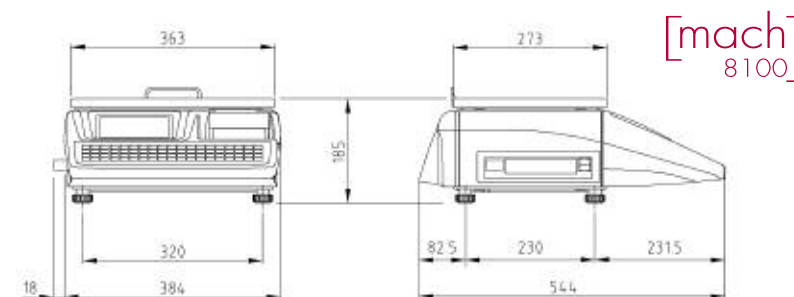

[mach] 8900

Bilancia sospesa con struttura interamente in inox, ideale per il reparto pescheria e in tutte quelle occasioni in cui il banco deve restare libero. Layout tastiera: 84 tasti di cui 48 PLU diretti.

Scheda tecnica

[mach]
8700

[mach]
8000

[mach]
8900

[mach]
8100

DATI TECNICI

Reparti	16
PLU	3000
PLU diretti	70 x 2 (MACH 8000) 40 x 2 (MACH 8100) 117 (MACH 8700) 48 x 2 (MACH 8900)
Merceologici	50 + 10
Operatori	30
Intestazioni e messaggi di cortesia	16 (6 righe di 27 caratteri ciascuna)
Logotipi	5
Testi ingredienti	1000
Scontrini riapribili	50 scontrini per 50 transazioni l'uno
Formato etichetta	Personalizzabile
7 Valori % IVA programmabili fino a 2 decimali	
Ampia disponibilità di programmazione barcode	
Tracciabilità carne	50 lotti per 12 righe programmabili
Sistema di pagamenti e promozioni	
Porte seriali	2 x RS232 - 2 x RS485
Fino a 16 bilance collegate in rete RS485 o rete WIRELESS	
Comunicazione dati via RS232, via Modem o Ethernet (opzionale)	