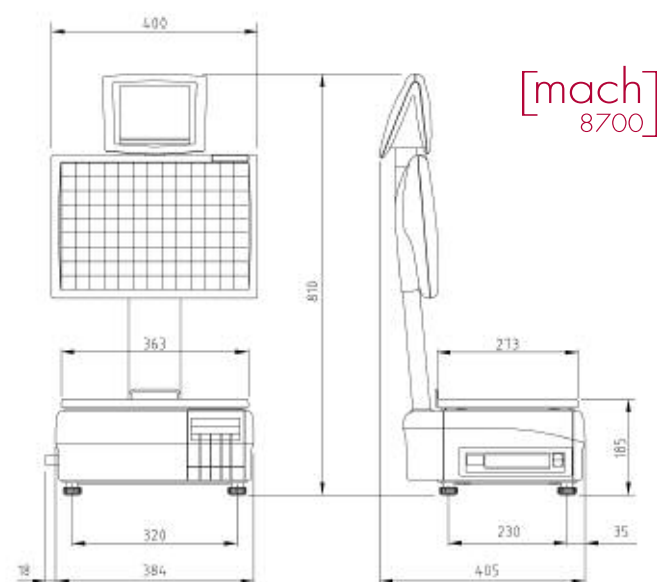

[mach] 8700

Bilancia Self Service contraddistinta da 117 tasti di grandi dimensioni e tasca porta layout, per visualizzare contemporaneamente tutti i prodotti del reparto ortofrutta.

La bilancia può essere configurata anche per le operazioni di prezzatura (mod. MACH 8700 servizio rapido).

[mach] 8900

Bilancia sospesa con struttura interamente in inox, ideale per il reparto pescheria e in tutte quelle occasioni in cui il banco deve restare libero. Layout tastiera: 84 tasti di cui 48 PLU diretti.

Scheda tecnica

[mach]
8700

[mach]
8000

[mach]
8900

[mach]
8100

DATI TECNICI

Reparti	16
PLU	3000
PLU diretti	70 x 2 (MACH 8000) 40 x 2 (MACH 8100) 117 (MACH 8700) 48 x 2 (MACH 8900)
Merceologici	50 + 10
Operatori	30
Intestazioni e messaggi di cortesia	16 (6 righe di 27 caratteri ciascuna)
Logotipi	5
Testi ingredienti	1000
Scontrini riapribili	50 scontrini per 50 transazioni l'uno
Formato etichetta	Personalizzabile
7 Valori % IVA programmabili fino a 2 decimali	
Ampia disponibilità di programmazione barcode	
Tracciabilità carne	50 lotti per 12 righe programmabili
Sistema di pagamenti e promozioni	
Porte seriali	2 x RS232 - 2 x RS485
Fino a 16 bilance collegate in rete RS485 o rete WIRELESS	
Comunicazione dati via RS232, via Modem o Ethernet (opzionale)	

✓ **Portate disponibili:**

**12 Kg/2 g,
15 Kg/5 g,
30 Kg/5 g,
6/15 Kg-2/5 g,
12/30 Kg-2/5 g,**

[mach]
8000

Display

Chiarezza di lettura, sia per l'operatore che per il cliente, durante tutte le fasi operative della bilancia, grazie al display LCD grafico 1/4 VGA. Il visore, caratterizzato da una grande luminosità, è orientabile nel modello MACH 8000, per garantire sempre una perfetta visibilità.